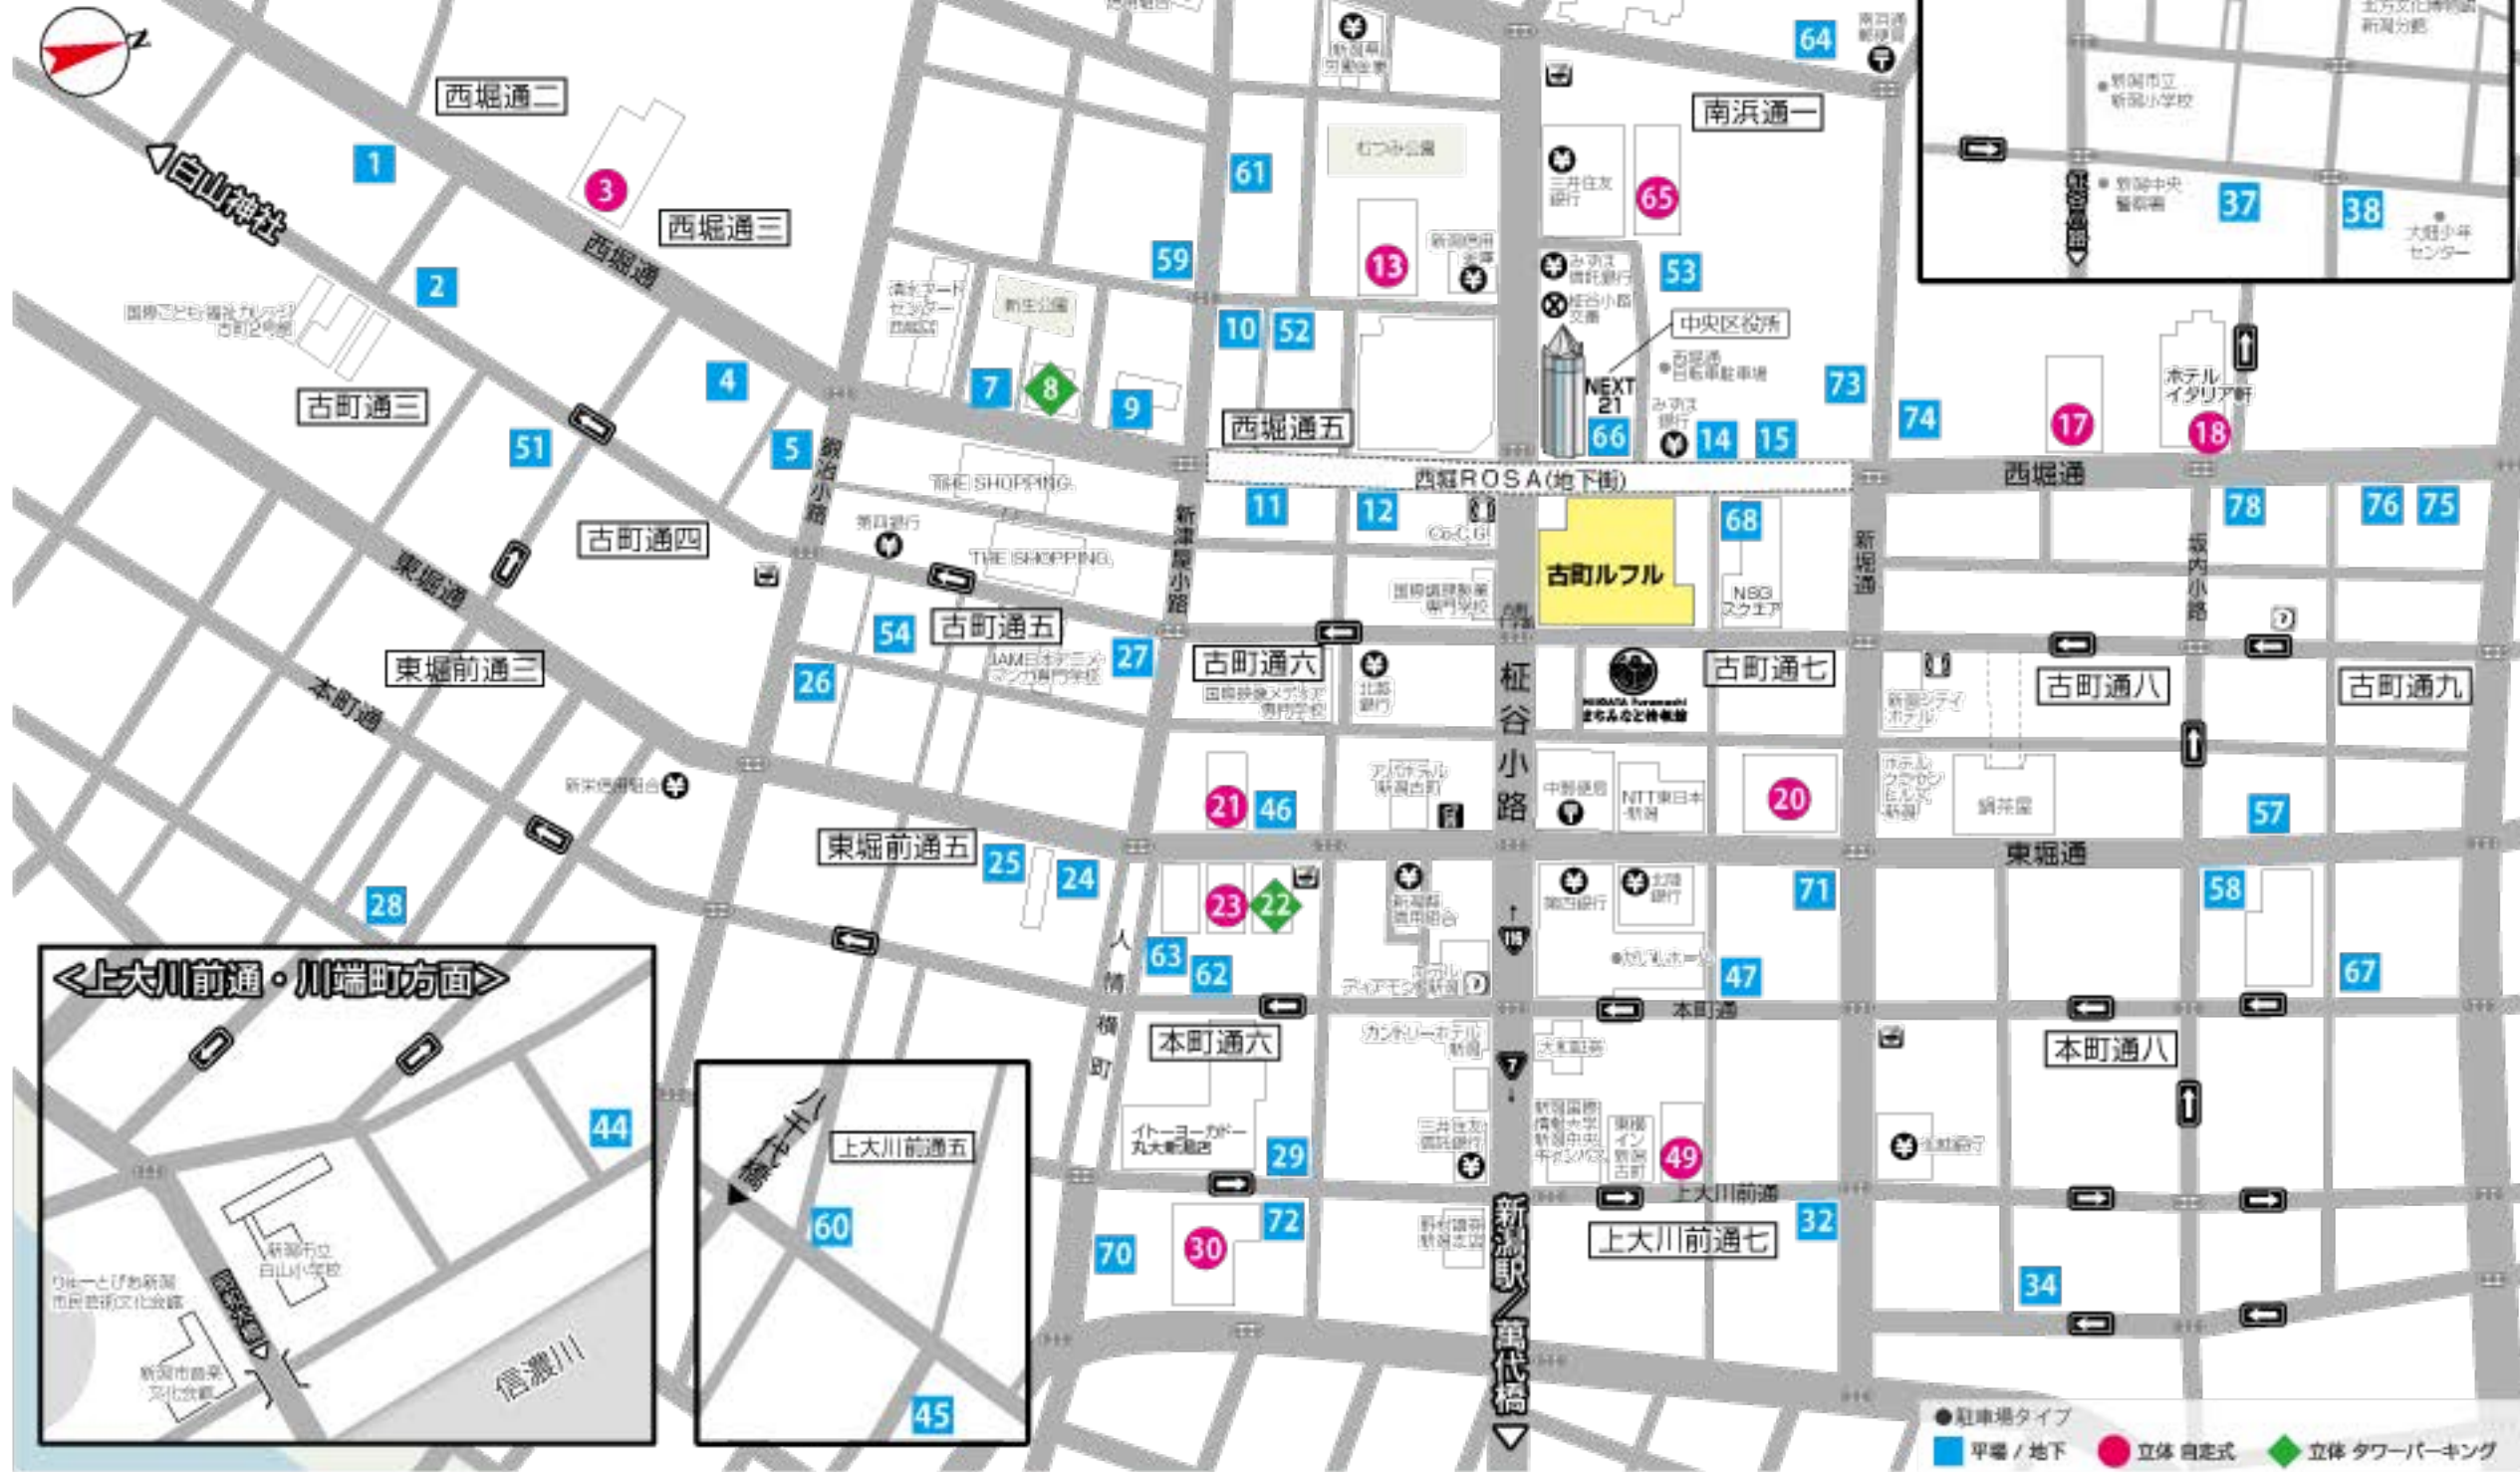

古町・本町提携駐車場マップ
 ●古町界隈 66ヶ所の駐車場 ●約4000台 収容可能

52	フレンドパーク西堀通5 (13台)	24時間営業
53	パーキングスペース西堀通6 (12台)	24時間営業
54	バラカ古町通第2 (32台)	24時間営業
57	バラカ新潟市東堀第5 (81台)	24時間営業
58	バラカ新潟市東堀第6 (8台)	24時間営業
59	バラカ新潟市西堀第1 (10台)	24時間営業
60	パーキングスペース上大川前通5番町 (7台)	24時間営業
61	パーキングスペース東中通り第2 (8台)	24時間営業
62	アルモ本町6種駐車庫 (20台)	19:00~17:30前 入庫・出庫不可
63	フレンドパーク本町通6番町 (10台)	24時間営業
64	パーキングスペース南浜通1番町第2 (5台)	24時間営業
65	NPC24H 新潟西堀通パーク・エフパーキング (243台)	24時間営業
66	タイムズNEXT21 (106台)	24時間営業
67	パーキングスペース本町通9番町第1 (14台)	24時間営業
68	フレンドパーク西堀前通7番町 (7台)	24時間営業
69	パーキングスペース西堀通2番町第2 (6台)	24時間営業
70	フレンドパーク上大川前通6番町第2 (8台)	24時間営業
71	フレンドパーク東堀前通7 (26台)	24時間営業
72	バラカ上大川前通第1 (8台)	24時間営業
73	バラカ新潟市西堀第8 (25台)	24時間営業
74	バラカ新潟市西堀第2 (25台)	24時間営業
75	フレンドパーク西堀前通9番町 (18台)	24時間営業
76	バラカ新潟市西堀第7 (32台)	24時間営業
78	バラカ新潟市西堀第9 (22台)	24時間営業